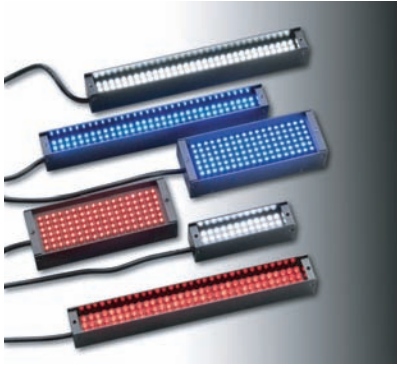

# 条状照明

## Bar Type Light

### 主要应用范畴

- ☒ 连接器间距测量检查
- ☒ 裂纹检查

- 根据被测物件形状，光线照射角度能自由地调整
- 高亮度直接照明
- 应需要，可配置漫射板或偏光板以改变光线素质
- 因为应用铝材PCB板，照明时产生大幅热度和LED阵列负担能有效地减轻