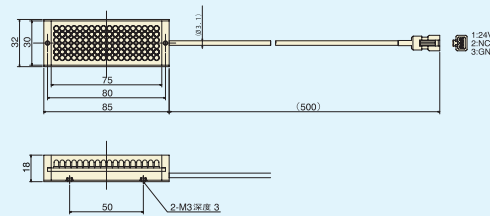

条状照明

Bar Type Light

主要应用范畴

- ☒ 连接器间距测量检查
- ☒ 裂纹检查

- 根据被测物件形状，光线照射角度能自由地调整
- 高亮度直接照明
- 应需要，可配置漫射板或偏光板以改变光线素质
- 因为应用铝材PCB板，照明时产生大幅热度和LED阵列负担能有效地减轻

型号说明

UB-50*15

UB-75*30

UB-130*15

条状照明

系列	型号	发光颜色	发光部尺寸(mm)	消耗电量	外形图
UB系列	UB-50R15	红色 ■	50X15	24V/1.6W	UB-50*15
	UB-50W15	白色 □	50X15	24V/3.1W	
	UB-50B15	蓝色 ■	50X15	24V/3.1W	
	UB-75R30	红色 ■	75X30	24V/4.3W	UB-75*30
	UB-75W30	白色 □	75X30	24V/6.2W	
	UB-75B30	蓝色 ■	75X30	24V/6.2W	
	UB-130R15	红色 ■	130X15	24V/3.8W	UB-130*15
	UB-130W15	白色 □	130X15	24V/6.4W	
UB-130B15	蓝色 ■	130X15	24V/6.4W		

※ 应需要，我们能够提供特别照明(如绿色，紫外，红外等)

选配件

产品类型	型号	兼用照明型号
扩散板	UDF-5015B	UB-50*15
偏光板	UPL-5015B	
扩散板	UDF-7530B	UB-75*30
偏光板	UPL-7530B	
扩散板	UDF-13015B	UB-130*15
偏光板	UPL-13015B