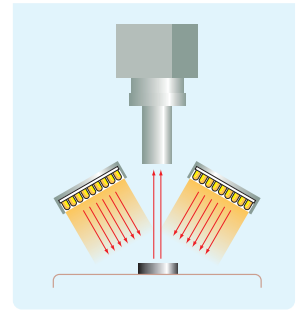

### 主要应用范畴

- ☒ 连接器间距测量检查
- ☒ 裂纹检查

- 根据被测物件形状，光线照射角度能自由地调整
- 高亮度直接照明
- 应需要，可配置漫射板或偏光板以改变光线素质
- 因为应用铝材PCB板，照明时产生大幅热度和LED阵列负担能有效地减轻