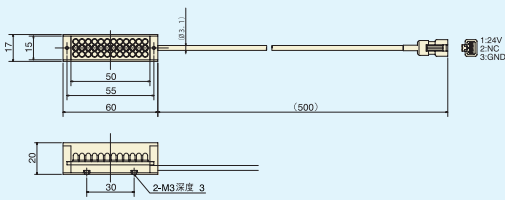

条状照明

Bar Type Light

主要应用范畴

- ☒ 连接器间距测量检查
- ☒ 裂纹检查

- 根据被测物件形状，光线照射角度能自由地调整
- 高亮度直接照明
- 应需要，可配置漫射板或偏光板以改变光线素质
- 因为应用铝材PCB板，照明时产生大幅热度和LED阵列负担能有效地减轻

型号说明

UB-50*15

UB-75*30

UB-130*15

条状照明

系列	型号	发光颜色	发光部尺寸(mm)	消耗电量	外形图
UB系列	UB-50R15	红色 ■	50X15	24V/1.6W	UB-50*15
	UB-50W15	白色 □	50X15	24V/3.1W	
	UB-50B15	蓝色 ■	50X15	24V/3.1W	
	UB-75R30	红色 ■	75X30	24V/4.3W	UB-75*30
	UB-75W30	白色 □	75X30	24V/6.2W	
	UB-75B30	蓝色 ■	75X30	24V/6.2W	
	UB-130R15	红色 ■	130X15	24V/3.8W	UB-130*15
	UB-130W15	白色 □	130X15	24V/6.4W	
UB-130B15	蓝色 ■	130X15	24V/6.4W		

※ 应需要，我们能够提供特别照明(如绿色，紫外，红外等)

选配件

产品类型	型号	兼用照明型号
扩散板	UDF-5015B	UB-50*15
偏光板	UPL-5015B	
扩散板	UDF-7530B	UB-75*30
偏光板	UPL-7530B	
扩散板	UDF-13015B	UB-130*15
偏光板	UPL-13015B