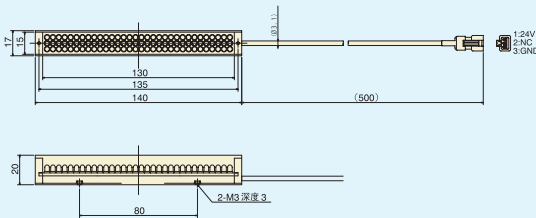

条状照明

Bar Type Light

主要应用范畴

- ☒ 连接器间距测量检查
- ☒ 裂纹检查

- 根据被测物件形状，光线照射角度能自由地调整
- 高亮度直接照明
- 应需要，可配置漫射板或偏光板以改变光线素质
- 因为应用铝材PCB板，照明时产生大幅热度和LED阵列负担能有效地减轻

型号说明

UB-50*15

UB-75*30

UB-130*15

条状照明

系列	型号	发光颜色	发光部尺寸(mm)	消耗电量	外形图
UB系列	UB-50R15	红色 ■	50X15	24V/1.6W	UB-50*15
	UB-50W15	白色 □	50X15	24V/3.1W	
	UB-50B15	蓝色 ■	50X15	24V/3.1W	
	UB-75R30	红色 ■	75X30	24V/4.3W	UB-75*30
	UB-75W30	白色 □	75X30	24V/6.2W	
	UB-75B30	蓝色 ■	75X30	24V/6.2W	
	UB-130R15	红色 ■	130X15	24V/3.8W	UB-130*15
	UB-130W15	白色 □	130X15	24V/6.4W	
UB-130B15	蓝色 ■	130X15	24V/6.4W		

※ 应需要，我们能够提供特别照明(如绿色，紫外，红外等)

选配件

产品类型	型号	兼用照明型号
扩散板	UDF-5015B	UB-50*15
偏光板	UPL-5015B	
扩散板	UDF-7530B	UB-75*30
偏光板	UPL-7530B	
扩散板	UDF-13015B	UB-130*15
偏光板	UPL-13015B