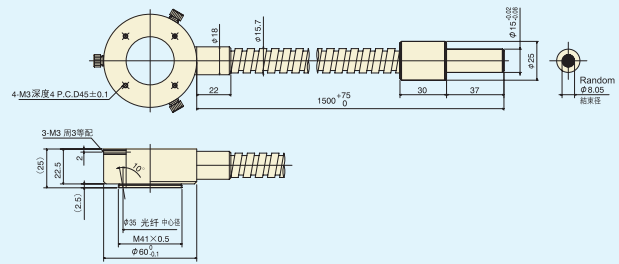

URG31-1500S