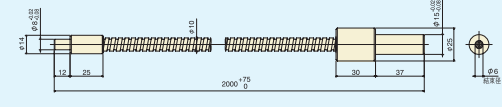

一分岐光纤 / 多分歧光纤

Straight Light Guides / Branch Type Light Guides

一分岐光纤

型号说明

USG-	-	-	-
内部直径	长度	柔性管型	特殊仕様
φ3	500mm	R = 连锁管	HR = 300℃耐热末端
φ4	1000mm	S = SUS柔性管	RM = 随机排列
φ6	2000mm	V = SUS柔性+PVC管	SD = 细径出射金具

USG3-1000S-SD

USG4-500R

USG4-1000S

USG4-2000S

USG6-1000S

USG6-2000S

多分歧光纤

型号说明

UWG-	-	-
长度	柔性管型	特殊仕様
1000mm	R = 连锁管	HR = 300℃耐热末端
2000mm	S = SUS柔性管	RM = 随机排列
	V = SUS柔性+PVC管	SD = 细径出射金具