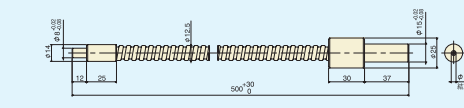

一分岐光纤 / 多分歧光纤

Straight Light Guides / Branch Type Light Guides

一分岐光纤

型号说明

USG-	-	-	-
内部直径	长度	柔性管型	特殊仕様
φ3	500mm	R = 连锁管	HR = 300℃耐热末端
φ4	1000mm	S = SUS柔性管	RM = 随机排列
φ6	2000mm	V = SUS柔性+PVC管	SD = 细径出射金具

USG3-1000S-SD

USG4-500R

USG4-1000S

USG4-2000S

USG6-1000S

USG6-2000S

多分歧光纤

型号说明

UWG-	-	-
长度	柔性管型	特殊仕様
1000mm	R = 连锁管	HR = 300℃耐热末端
2000mm	S = SUS柔性管	RM = 随机排列
	V = SUS柔性+PVC管	SD = 细径出射金具