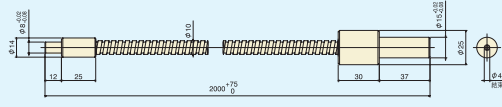

一分岐光纤 / 多分歧光纤

Straight Light Guides / Branch Type Light Guides

一分岐光纤

型号说明

USG-	-	-	-
内部直径	长度	柔性管型	特殊仕様
φ3	500mm	R = 连锁管	HR = 300℃耐热末端
φ4	1000mm	S = SUS柔性管	RM = 随机排列
φ6	2000mm	V = SUS柔性+PVC管	SD = 细径出射金具

USG3-1000S-SD

USG4-500R

USG4-1000S

USG4-2000S

USG6-1000S

USG6-2000S

多分歧光纤

型号说明

UWG-	-	-
长度	柔性管型	特殊仕様
1000mm	R = 连锁管	HR = 300℃耐热末端
2000mm	S = SUS柔性管	RM = 随机排列
	V = SUS柔性+PVC管	SD = 细径出射金具