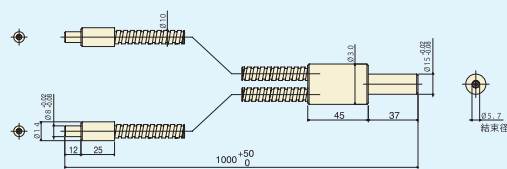

型号说明

UWG-	-	-
长度	柔性管型	特殊仕様
1000mm	R = 连锁管	HR = 300℃耐热末端
2000mm	S = SUS柔性管	RM = 随机排列
	V = SUS柔性+PVC管	SD = 细径出射金具

UWG-1000S