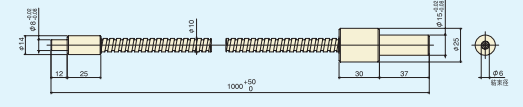

一分岐光纤 / 多分歧光纤

Straight Light Guides / Branch Type Light Guides

一分岐光纤

型号说明

USG-	-	-	-
内部直径	长度	柔性管型	特殊仕様
φ3	500mm	R = 连锁管	HR = 300℃耐热末端
φ4	1000mm	S = SUS柔性管	RM = 随机排列
φ6	2000mm	V = SUS柔性+PVC管	SD = 细径出射金具

USG3-1000S-SD

USG4-500R

USG4-1000S

USG4-2000S

USG6-1000S

USG6-2000S

多分歧光纤

型号说明

UWG-	-	-
长度	柔性管型	特殊仕様
1000mm	R = 连锁管	HR = 300℃耐热末端
2000mm	S = SUS柔性管	RM = 随机排列
	V = SUS柔性+PVC管	SD = 细径出射金具