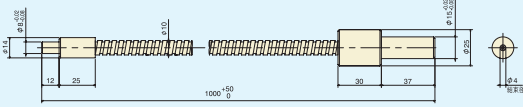

一分岐光纤 / 多分歧光纤

Straight Light Guides / Branch Type Light Guides

一分岐光纤

型号说明

USG-	-	-	-
内部直径	长度	柔性管型	特殊仕様
φ3	500mm	R = 连锁管	HR = 300℃耐热末端
φ4	1000mm	S = SUS柔性管	RM = 随机排列
φ6	2000mm	V = SUS柔性+PVC管	SD = 细径出射金具

USG3-1000S-SD

USG4-500R

USG4-1000S

USG4-2000S

USG6-1000S

USG6-2000S

多分歧光纤

型号说明

UWG-	-	-
长度	柔性管型	特殊仕様
1000mm	R = 连锁管	HR = 300℃耐热末端
2000mm	S = SUS柔性管	RM = 随机排列
	V = SUS柔性+PVC管	SD = 细径出射金具