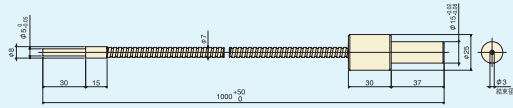

一分岐光纤 / 多分歧光纤

Straight Light Guides / Branch Type Light Guides

一分岐光纤

型号说明

USG-	-	-	-
内部直径	长度	柔性管型	特殊仕様
φ3	500mm	R = 连锁管	HR = 300℃耐热末端
φ4	1000mm	S = SUS柔性管	RM = 随机排列
φ6	2000mm	V = SUS柔性+PVC管	SD = 细径出射金具

USG3-1000S-SD

USG4-500R

USG4-1000S

USG4-2000S

USG6-1000S

USG6-2000S

多分歧光纤

型号说明

UWG-	-	-
长度	柔性管型	特殊仕様
1000mm	R = 连锁管	HR = 300℃耐热末端
2000mm	S = SUS柔性管	RM = 随机排列
	V = SUS柔性+PVC管	SD = 细径出射金具