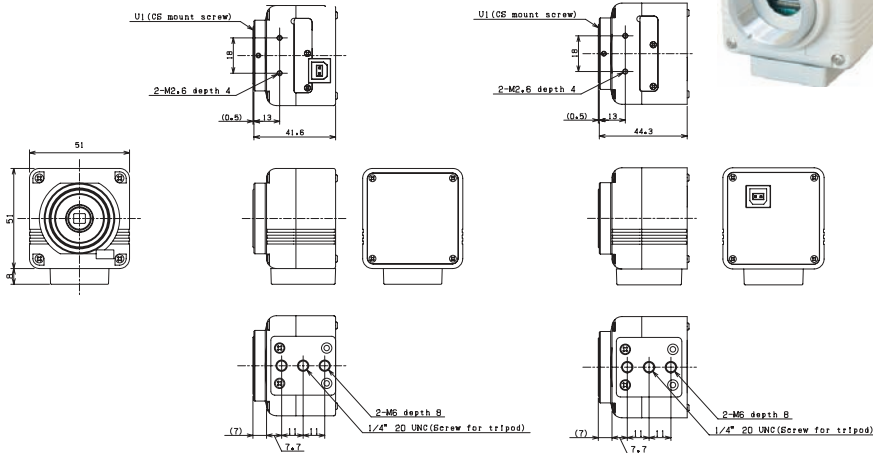

## 顺序扫描相机 (USB2.0数字输出型)

### STC-TB(C)33 / STC-TB(C)33

AT Type

AS Type